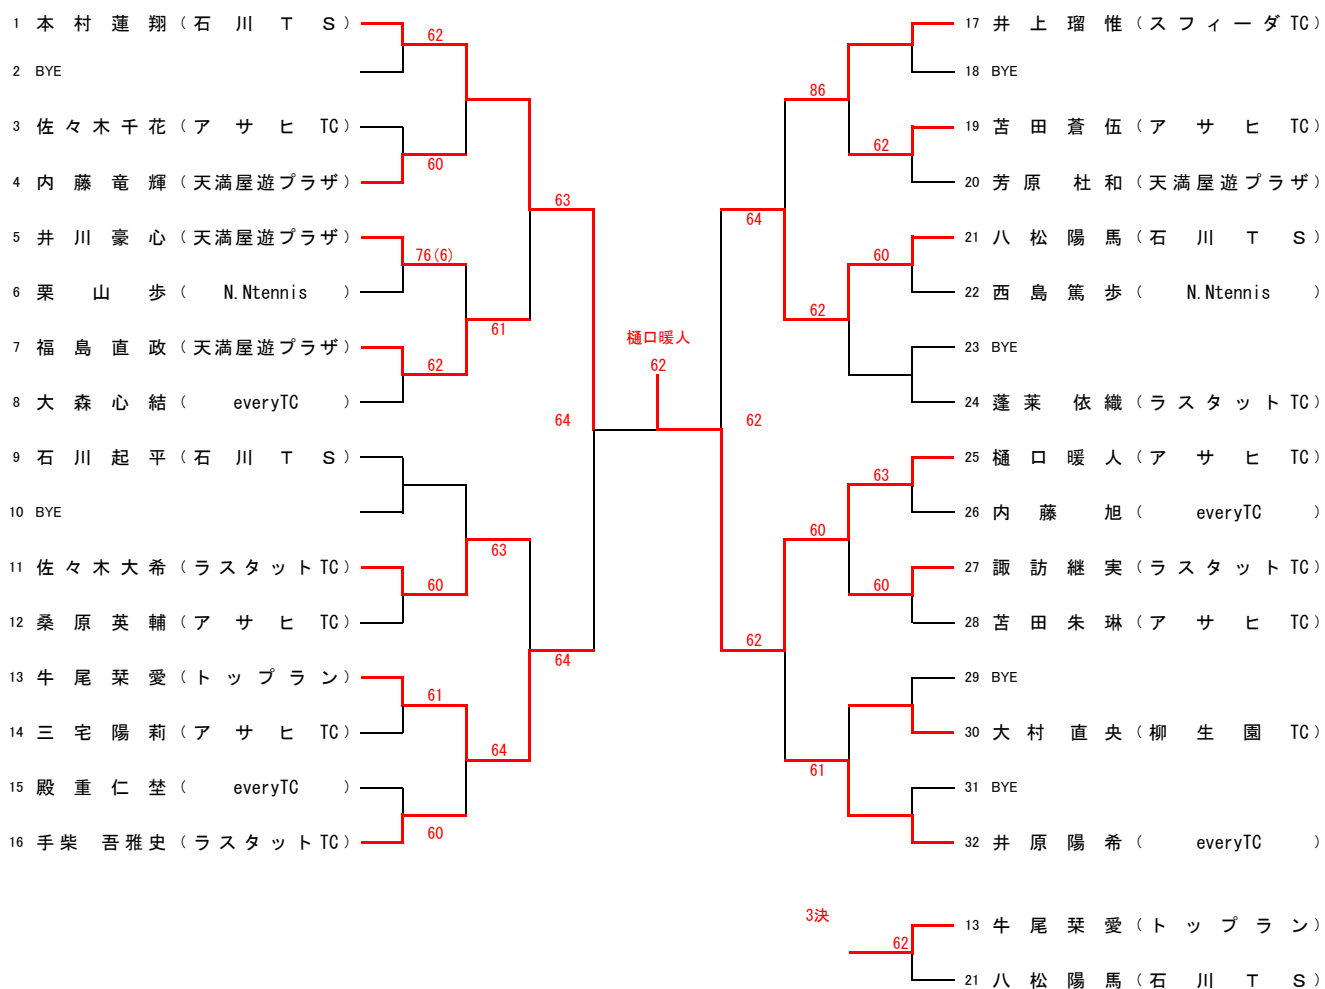

2022年度
アサヒTC 夏季ジュニアシングルス大会
8月13日(土) 9:30~ 備前北コート
男女小学生シングルの部

希望者へ練習マッチを行います。

*練習コート 9:00~9:20(10分単位 2R)

N/S 連絡先 090-2827-5082

樋口暖人	63	内藤 旭
	60	諏訪継実
	62	井原陽希
	62	八松陽馬
	62	本村蓮翔

苫田蒼伍	62	芳原 杜和
	68	井上瑠惟
	36	栗山歩

桑原英輔	06	佐々木大希
	16	内藤 旭
	36	佐々木千花
	06	内藤 旭

苫田朱琳	06	諏訪継実
	26	殿重仁埜
	46	大村 直央

三宅陽莉	16	牛尾葉愛
	26	大森心結
	26	井川豪心
	36	殿重仁埜

佐々木千花	06	内藤竜輝
	26	西島篤歩
	63	桑原英輔

殿重仁埜	06	手柴 吾雅史
	62	苫田朱琳
	06	西島篤歩
	63	三宅陽莉
	16	諏訪継実
	06	栗山歩

井原陽希	61	大村 直央
	26	樋口暖人
	64	石川起平
	76(6)	佐々木大希

芳原 杜和	26	苫田蒼伍
	46	栗山歩
	16	諏訪継実
	50	佐々木千花
	(2)6-7	大森心結
	36	井上瑠惟

福島直政	62	大森心結
	61	井川豪心
	36	本村蓮翔
	76(2)	手柴 吾雅史
	36	諏訪継実

井川豪心	76(6)	栗山歩
	16	福島直政
	62	三宅陽莉
	46	大森心結
	16	石川起平
	16	蓬萊 依織

内藤竜輝	60	佐々木千花
	26	本村蓮翔
	63	蓬萊 依織
	36	佐々木大希
	61	井上瑠惟

西島篤歩	06	八松陽馬
	62	佐々木千花
	60	殿重仁埜
	16	蓬萊 依織
	26	内藤 旭
	64	大村 直央
	06	手柴 吾雅史

栗山歩	(6)6-7	井川豪心
	64	芳原 杜和
	63	苫田蒼伍
	62	井上瑠惟
	60	殿重仁埜
	26	八松陽馬